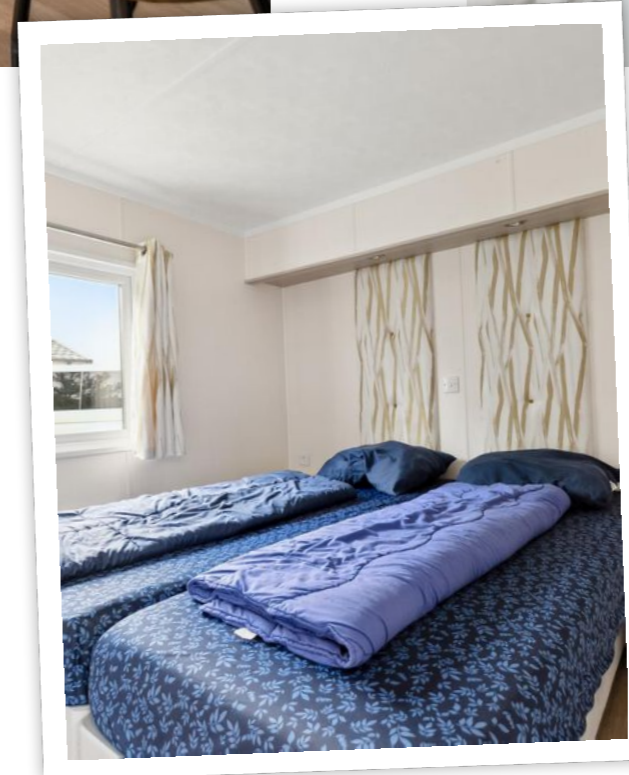

*Dat is
nog eens
heerlijk
thuiskomen*