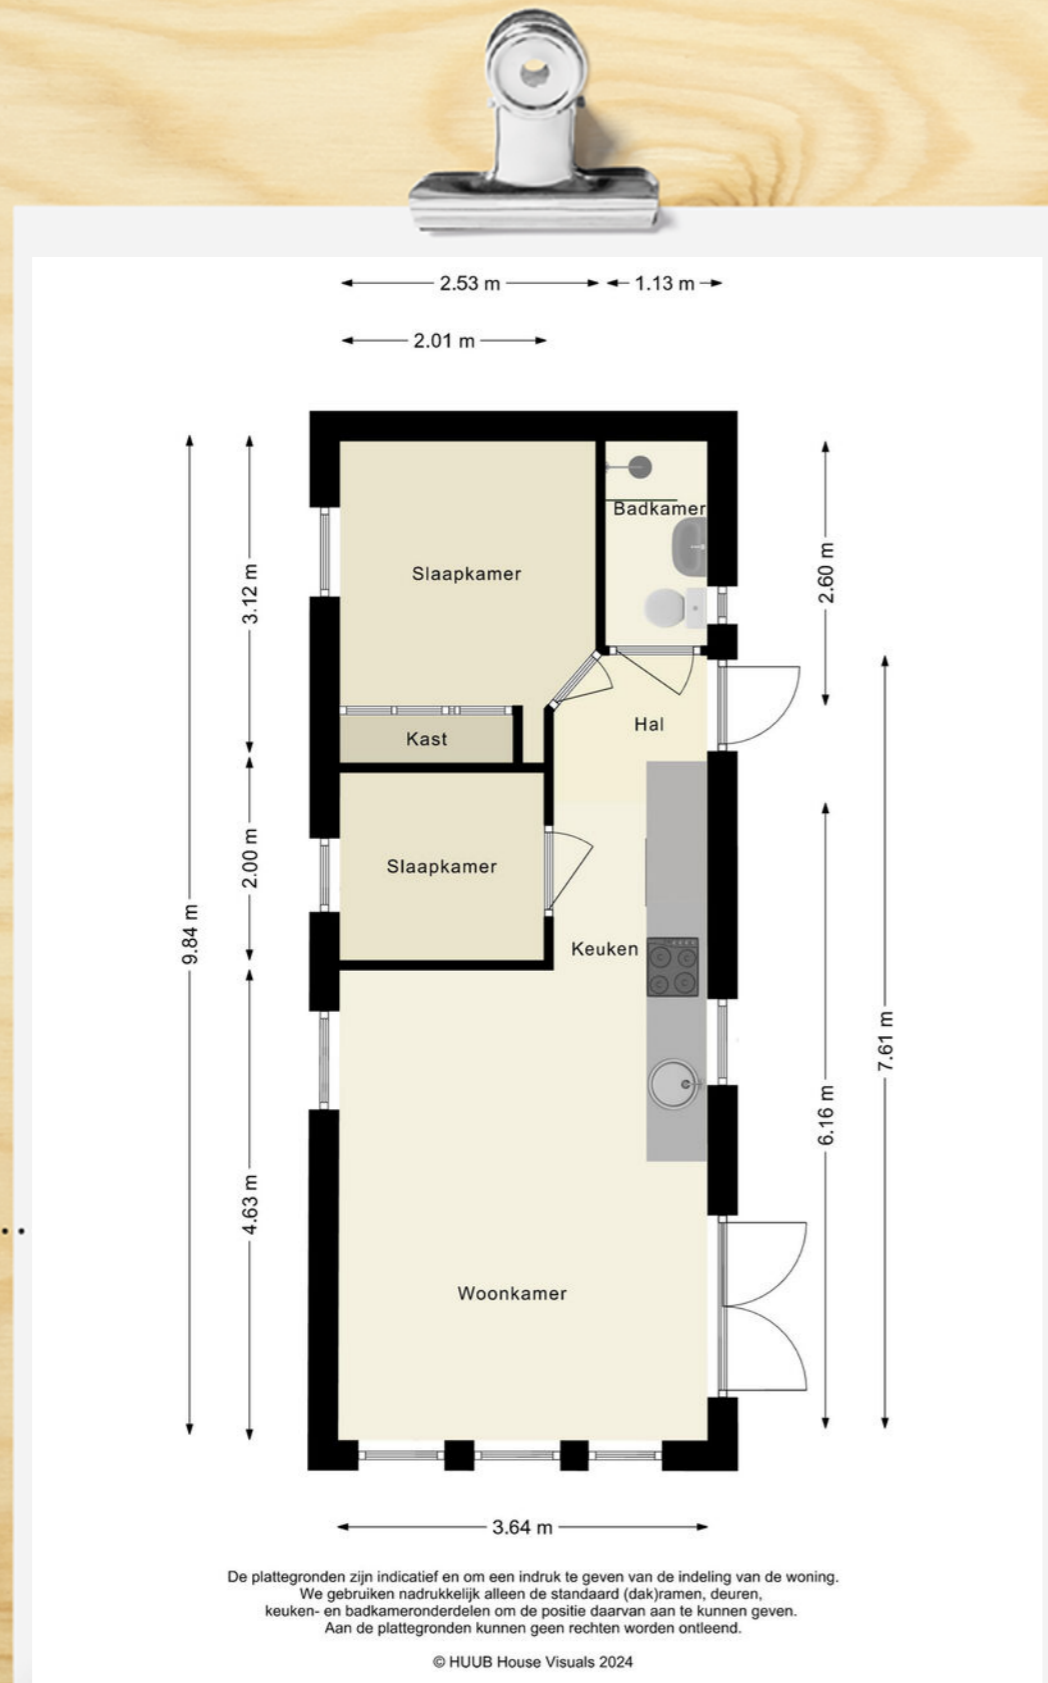

PLATTEGROND

01

FACILITEITEN

- ✓ - Jachthaven
- ✓ - Binnenzwembad
- ✓ - Midgetgolf
- ✓ - Speelparadijs