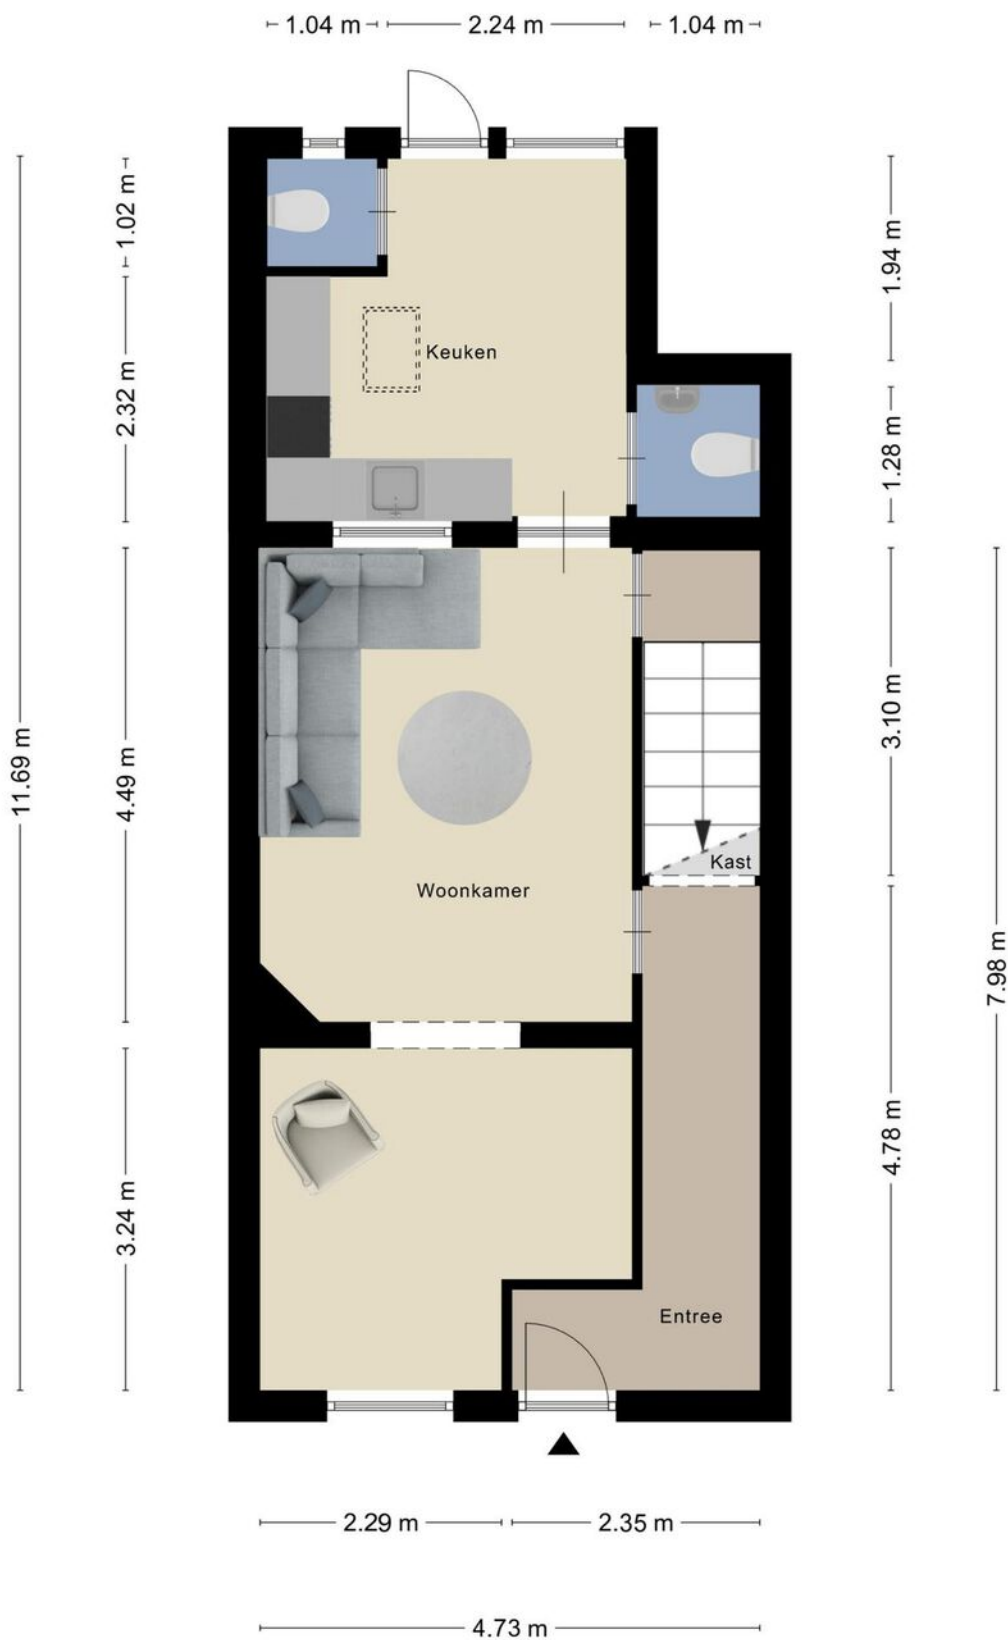

Begane grond