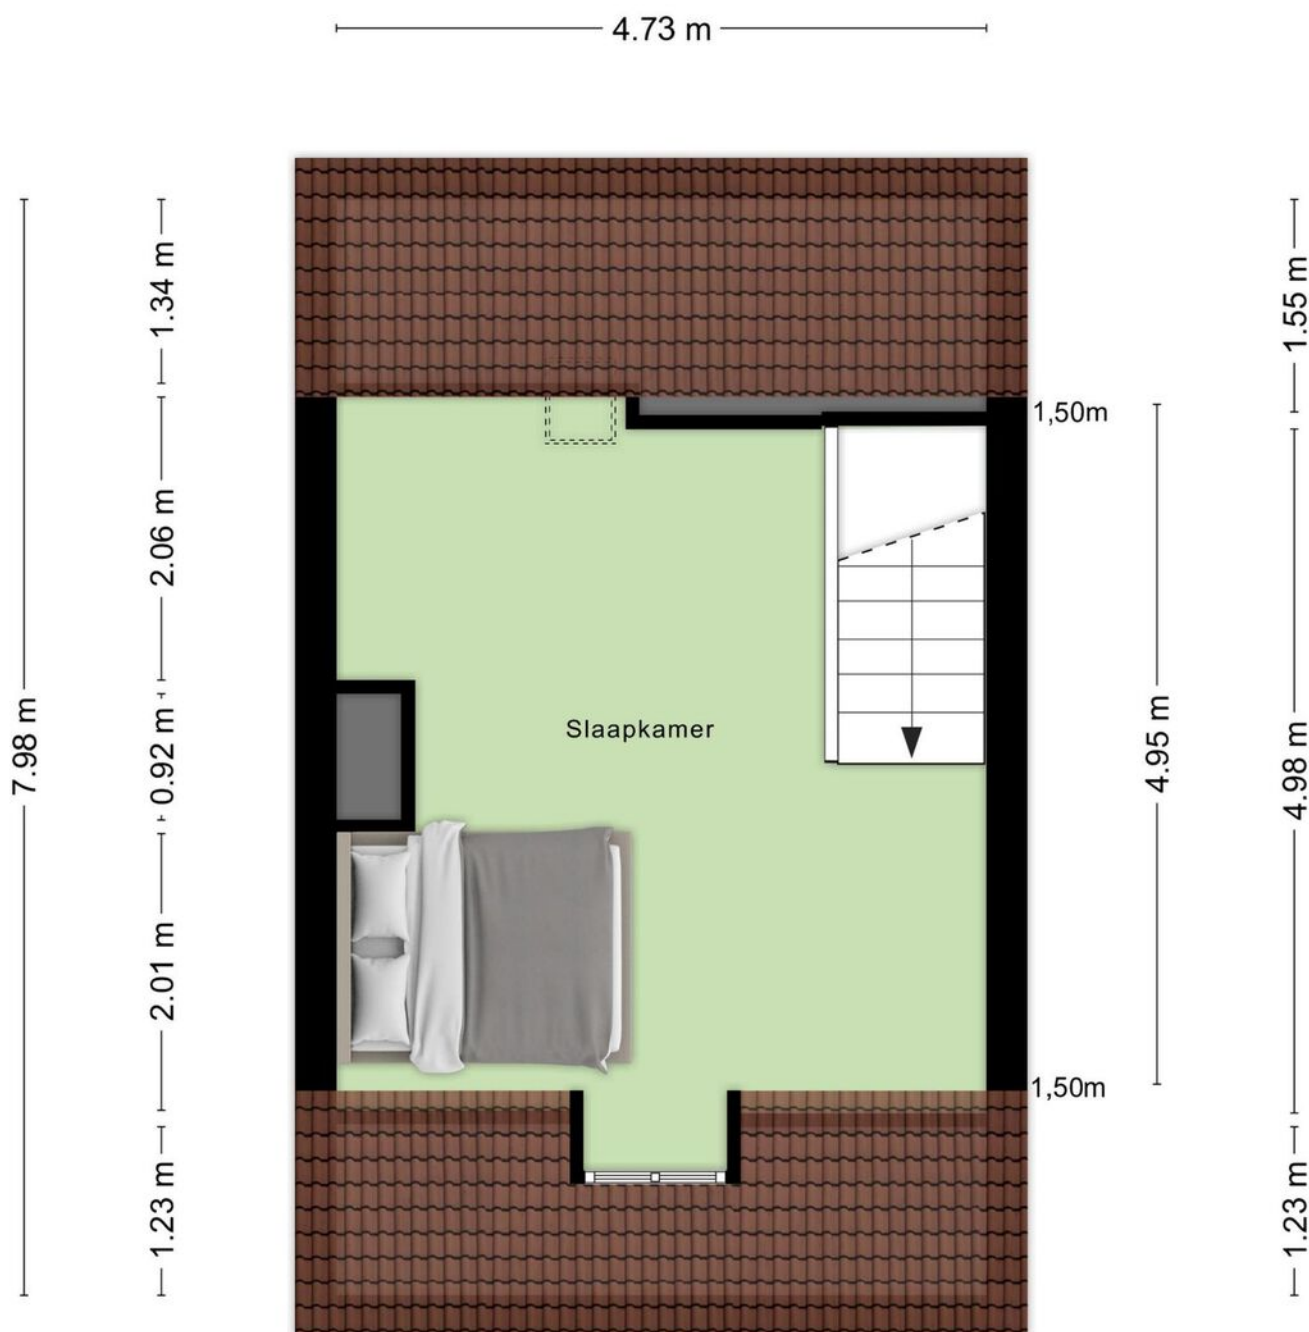

Eerste verdieping

Aan de plattegronden kunnen geen rechten worden ontleend
© Zibber www.zibber.nl