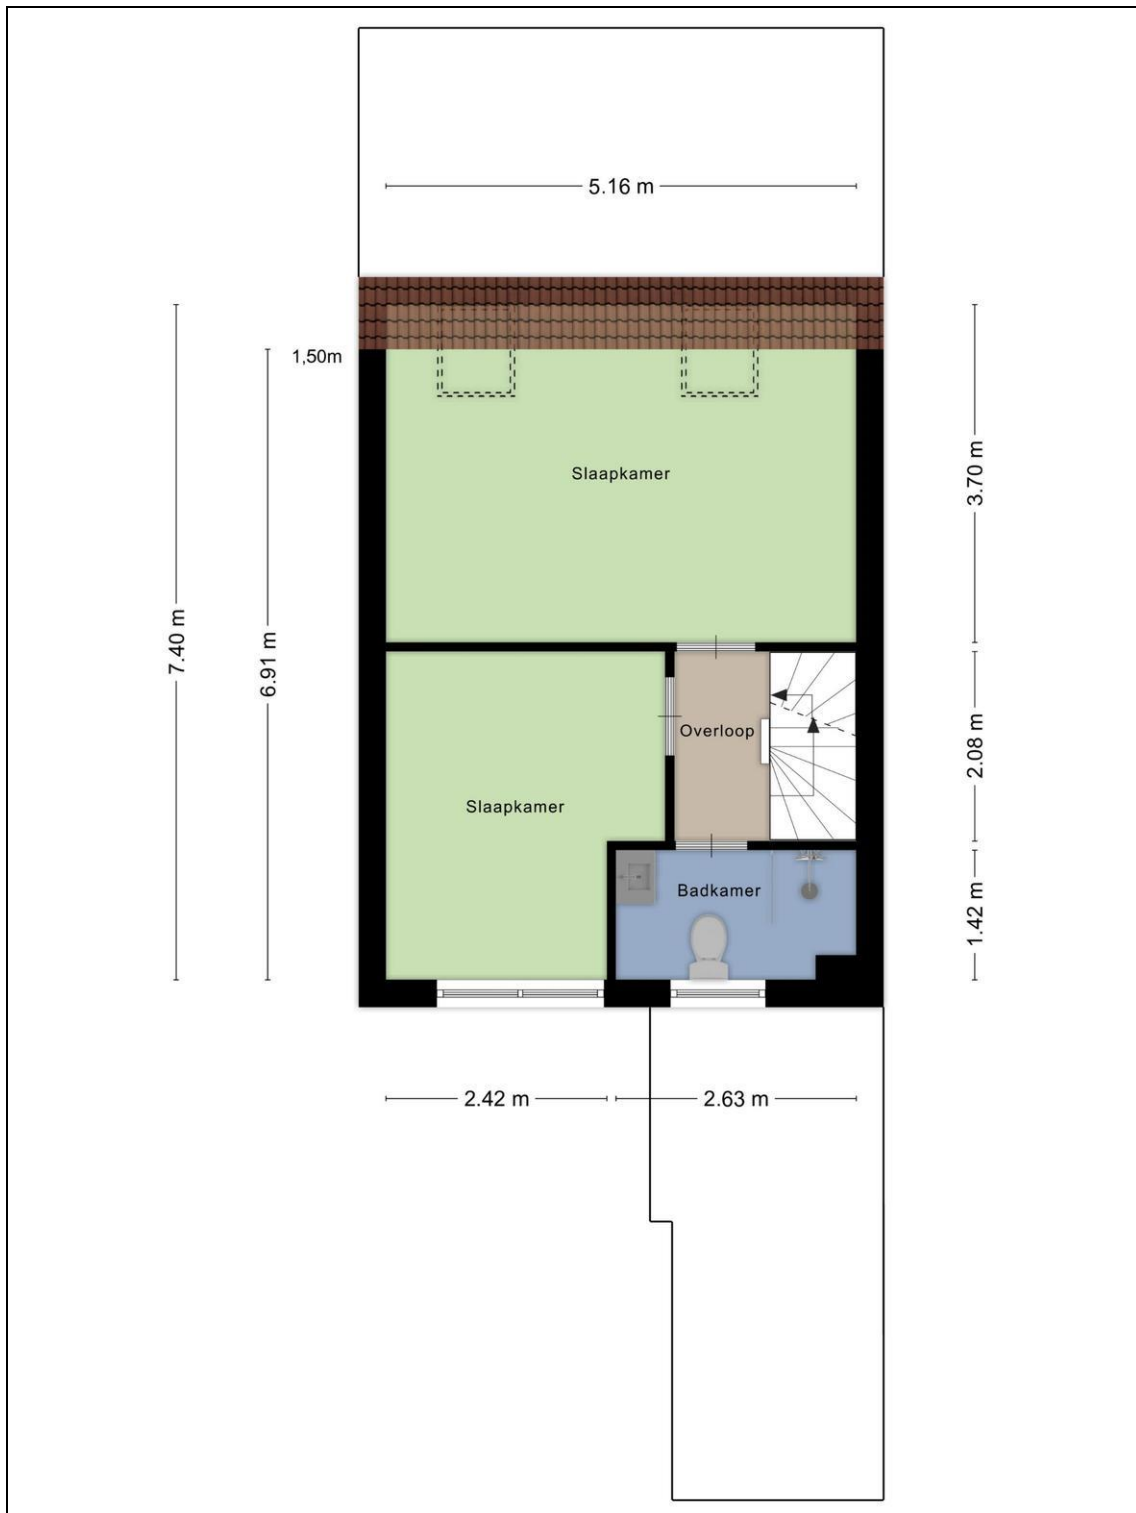

De indeling van de woning:

Bij aankomst parkeer je gemakkelijk de auto op eigen terrein. De overdekte entree van de woning is via de voortuin met stenen berging bereikbaar. Je stapt binnen in de hal met de meterkast, de toilet met fonteintje en de trapopgang naar de eerste verdieping. Tevens is er toegang tot de woonkamer en de open keuken die aan de voorzijde is gesitueerd. Deze is uitgerust met een 4-pits gasfornuis, oven, afzuigkap en een koel-/vriescombinatie. De laminaatvloer loopt van de keuken naar de tuingerichte woonkamer. Aansluitend aan de woonkamer is een serre, waar je tijdens de nattere en koudere dagen prima kunt ontspannen. Mede dankzij de houtkachel is hier een warme en aangename sfeer! De achtertuin zelf ligt op het oosten en beschikt nog eens over een extra berging en een achterom.

De eerste verdieping biedt je een royale slaapkamer aan de achterzijde! Deze is namelijk over de gehele breedte van het huis! Tevens is deze slaapkamer voorzien van twee Velux dakramen. De goed bemeten slaapkamer aan de voorzijde telt als tweede slaapkamer en is naast de badkamer gesitueerd. Deze moderne badkamer is voorzien van een inloofdouche, wastafel met meubels, een handdoeken radiator en een tweede toilet. De zolderverdieping is bereikbaar met een vaste trap vanuit de overloop. Hier zijn ook weer twee dakramen aan de achterzijde en meerdere knieschotten voor extra bergruimte. Ook tref je hier de wasmachine aansluiting en de cv-ketel (Intergas HRE 28/24 A, 2022). Bovendien is het mogelijk om hier een derde slaapkamer te creëren!

Begane grond + tuin

Begane grond

1e verdieping

2e verdieping

Front berging

Kadaster

Kadastrale gegevens	
Adres	Aletta Jacobsstraat 55
Postcode / Plaats	1827 ML Alkmaar
Gemeente	Alkmaar
Sectie / Perceel	I / 5868
Oppervlakte	139 m ²
Soort	Volle eigendom