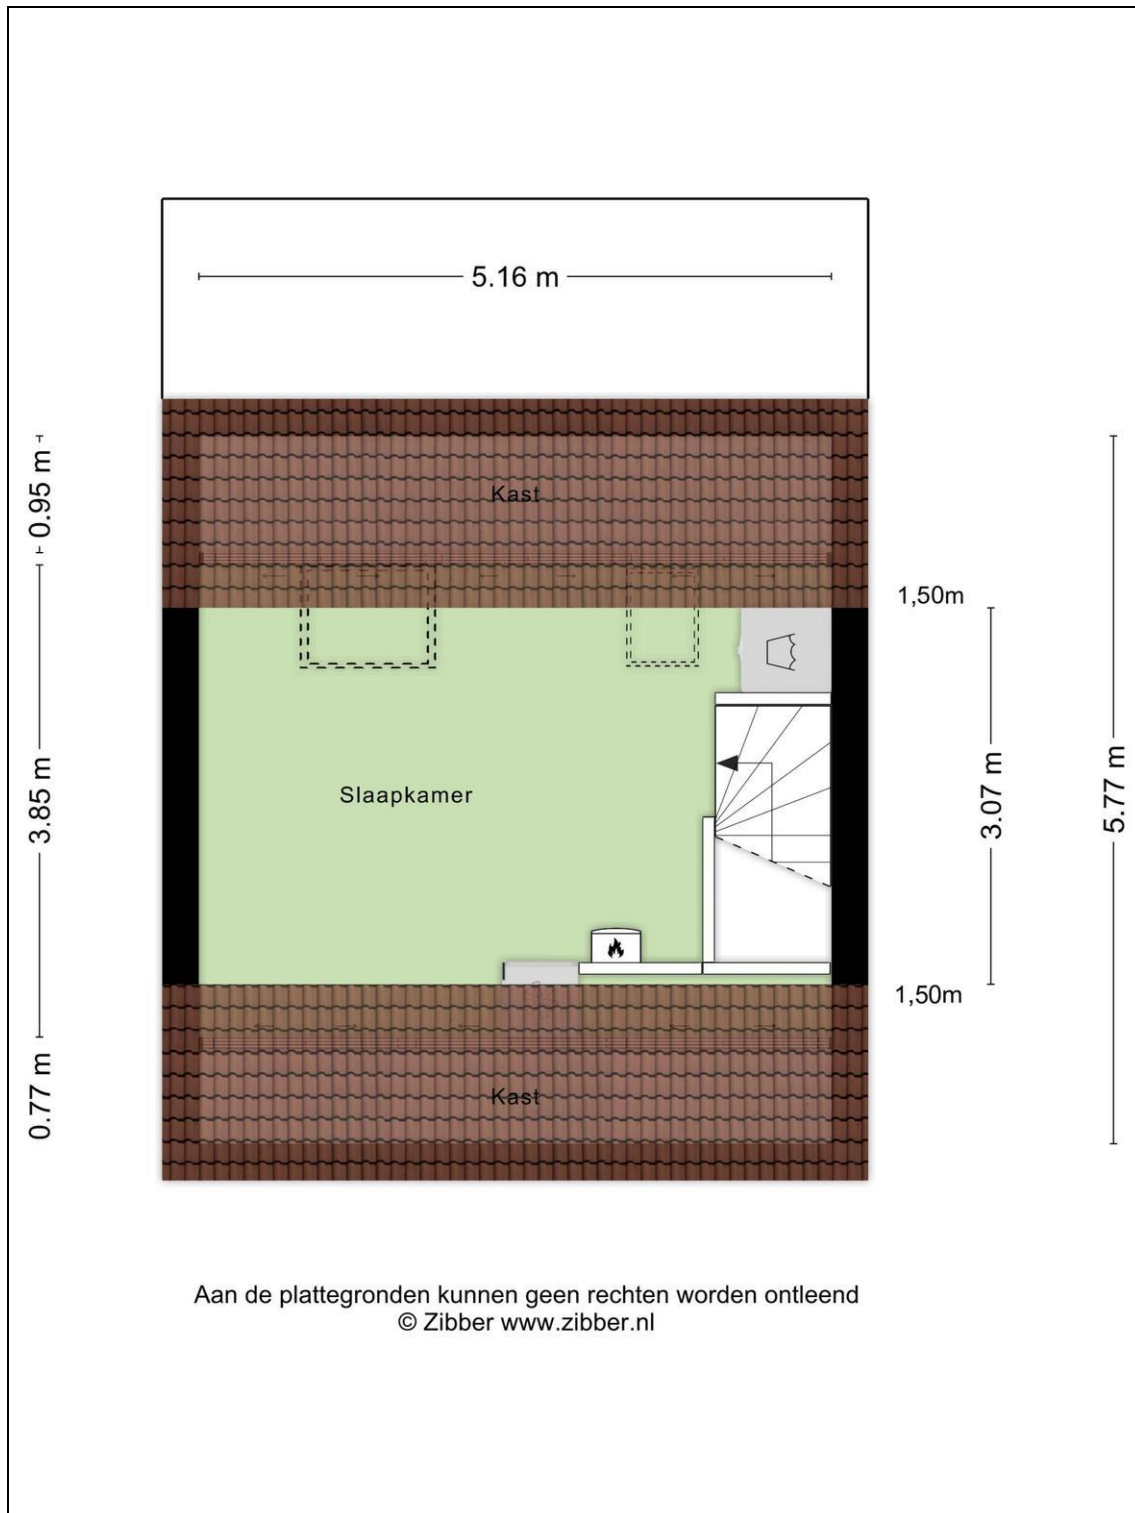

De indeling van de woning:

Bij aankomst parkeer je gemakkelijk de auto op eigen terrein. De overdekte entree van de woning is via de voortuin met stenen berging bereikbaar. Je stapt binnen in de hal met de meterkast, de toilet met fonteintje en de trapopgang naar de eerste verdieping. Tevens is er toegang tot de woonkamer en de open keuken die aan de voorzijde is gesitueerd. Deze is uitgerust met een 4-pits gasfornuis, oven, afzuigkap en een koel-/vriescombinatie. De laminaatvloer loopt van de keuken naar de tuingerichte woonkamer. Aansluitend aan de woonkamer is een serre, waar je tijdens de nattere en koudere dagen prima kunt ontspannen. Mede dankzij de houtkachel is hier een warme en aangename sfeer! De achtertuin zelf ligt op het oosten en beschikt nog eens over een extra berging en een achterom.

Begane grond + tuin

Begane grond

1e verdieping

2e verdieping

Front berging

Kadaster

Kadastrale gegevens	
Adres	Aletta Jacobsstraat 55
Postcode / Plaats	1827 ML Alkmaar
Gemeente	Alkmaar
Sectie / Perceel	I / 5868
Oppervlakte	139 m ²
Soort	Volle eigendom