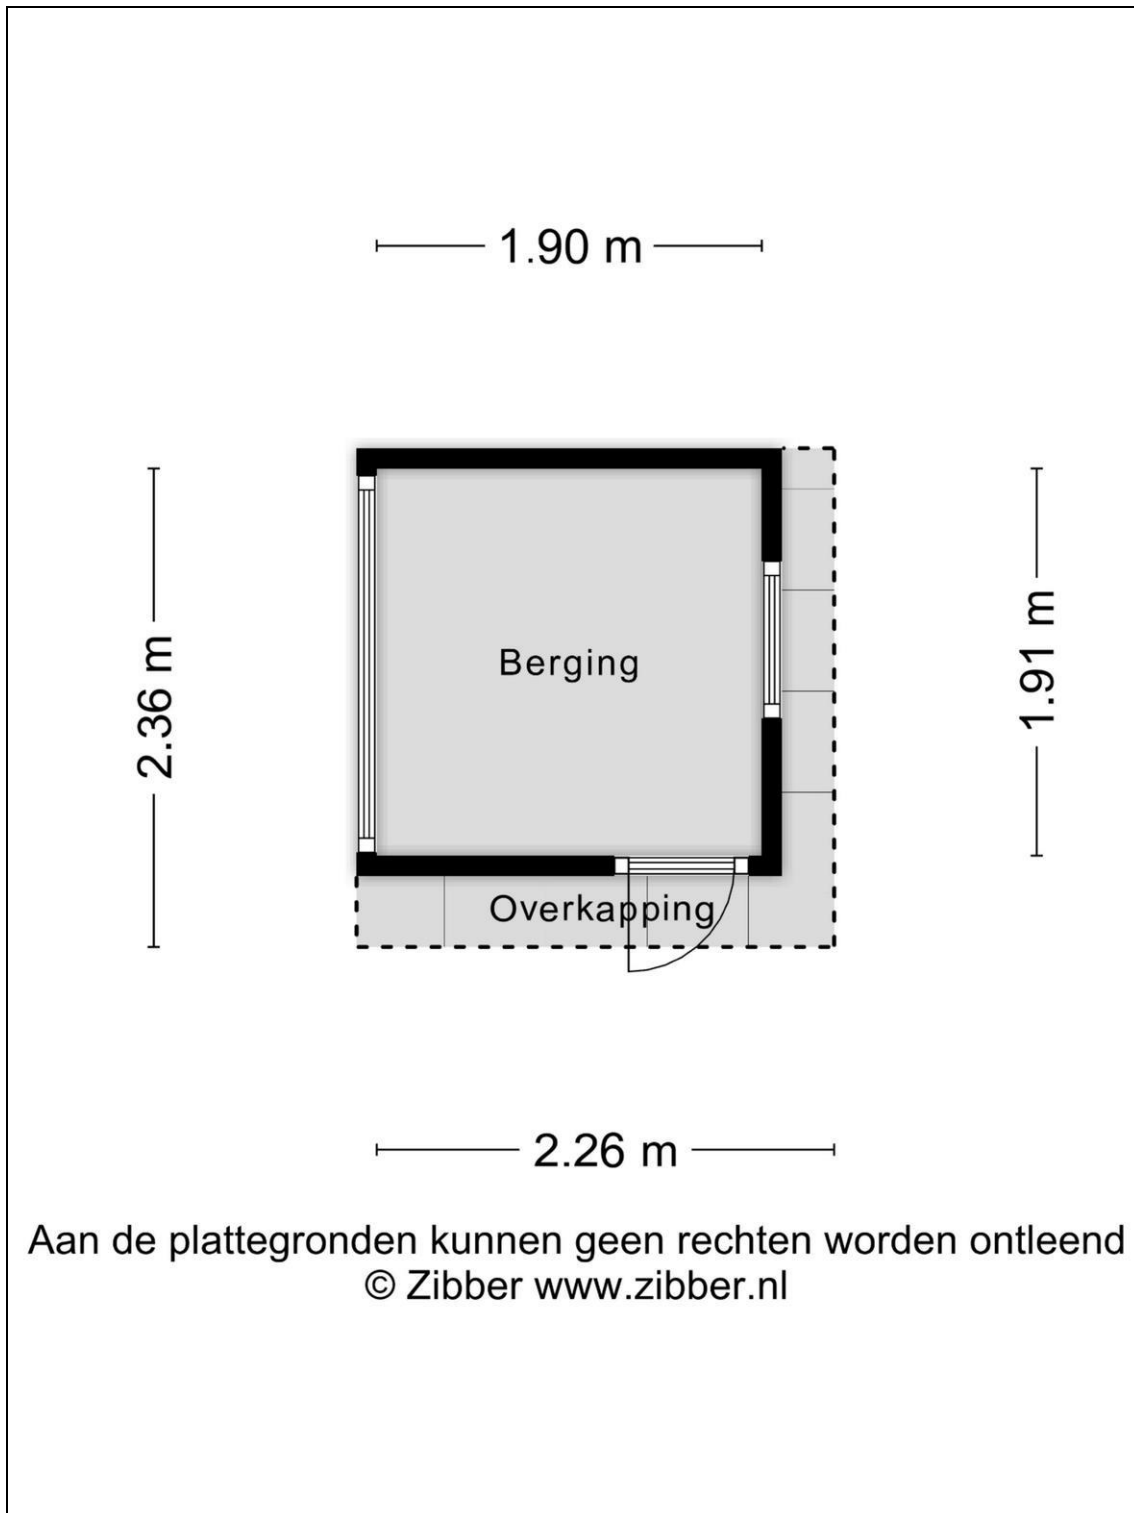

Begane grond + tuin

Begane grond

1e verdieping

2e verdieping

Front berging

Kadaster

Kadastrale gegevens	
Adres	Aletta Jacobsstraat 55
Postcode / Plaats	1827 ML Alkmaar
Gemeente	Alkmaar
Sectie / Perceel	I / 5868
Oppervlakte	139 m ²
Soort	Volle eigendom