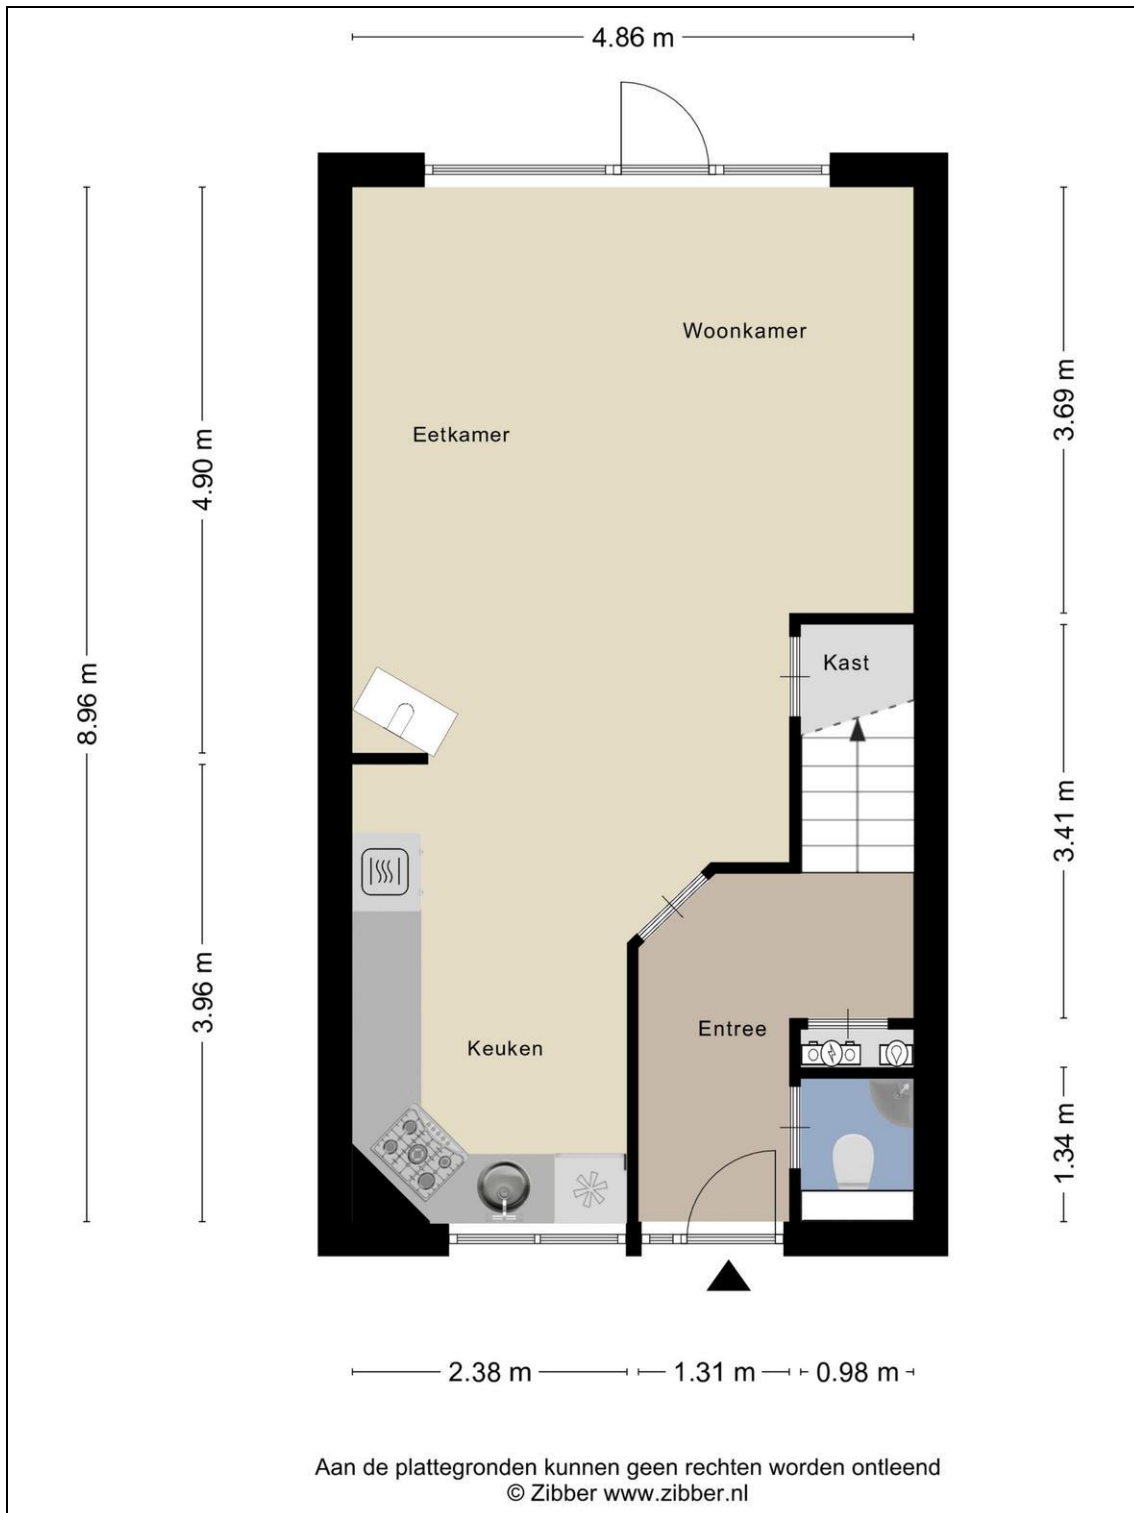

De indeling van de woning:

De entree van de woning is via de voortuin met eigen parkeerplaats bereikbaar. Je stapt binnen in een ruime hal met de meterkast, het toilet met fonteintje en de trap naar de eerste verdieping. Ook zijn de riante woonkamer en de keuken bereikbaar via de hal die bij elkaar bijna 9 meter lang zijn. De keuken is aan de voorzijde gelegen en heeft naast veel werk- en opbergruimte ook de nodige inbouwapparatuur. Zo zijn er een 5-pits gaskookplaat, een afzuigkap, oven en magnetron apart van elkaar en de koel-vriescombinatie. Ook is er een separate wijnklimaatkast en is er een aansluiting voor de vaatwasser aanwezig. De woonkamer is aan de achterzijde en volledig over de breedte benut. Een extra leuk detail is de houtkachel die hier aanwezig is. De woonkamer zelf is extra licht dankzij de grote raampartijen aan de achterzijde, waardoor je zicht hebt op de zonnige achtertuin. Deze privacyvolle achtertuin is ideaal gelegen, namelijk op het zonnige zuidoosten! Er zijn twee bergingen aanwezig, een stenen berging en een houten berging met schuifdeur die momenteel fungeert als houtopslag voor de houtkachel.

Locatie

Grevelingen 142
1826 AS ALKMAAR

Foto's

Foto's

Foto's

Foto's

Foto's

Foto's

Foto's

Begane grond + tuin

Begane grond

1e verdieping

2e verdieping

Vliering

Berging tuin

Kadaster