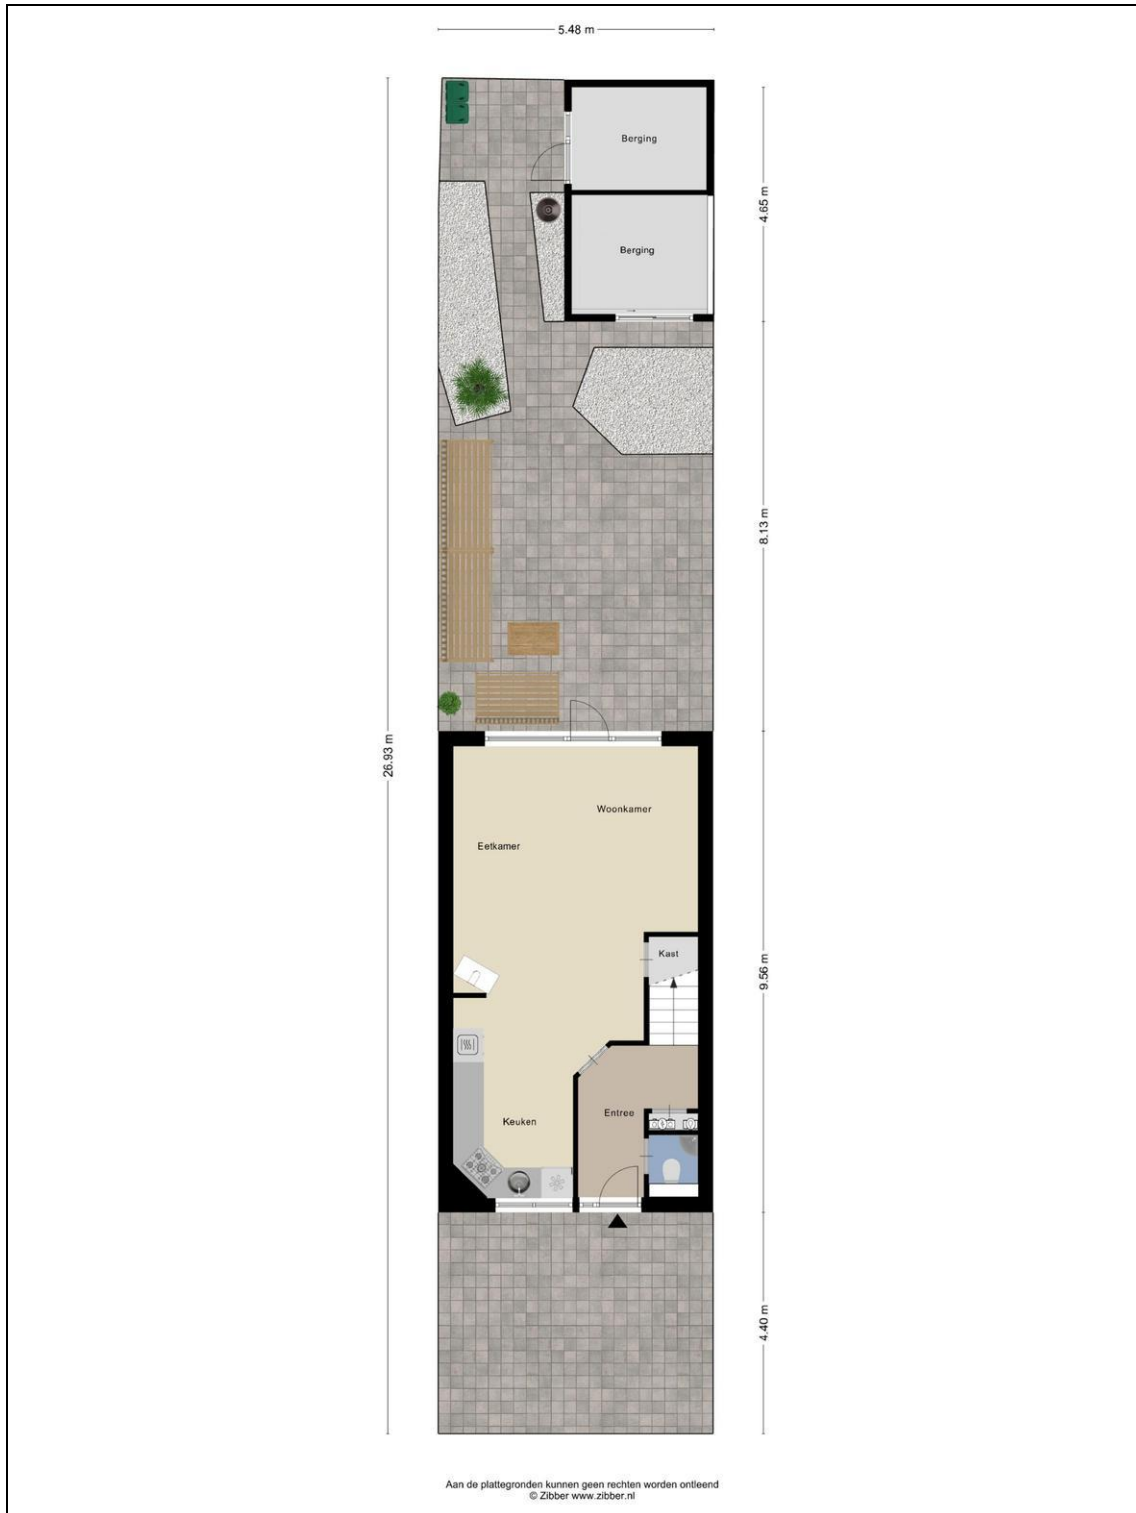

De indeling van de woning:

De entree van de woning is via de voortuin met eigen parkeerplaats bereikbaar. Je stapt binnen in een ruime hal met de meterkast, het toilet met fonteintje en de trap naar de eerste verdieping. Ook zijn de riante woonkamer en de keuken bereikbaar via de hal die bij elkaar bijna 9 meter lang zijn. De keuken is aan de voorzijde gelegen en heeft naast veel werk- en opbergruimte ook de nodige inbouwapparatuur. Zo zijn er een 5-pits gaskookplaat, een afzuigkap, oven en magnetron apart van elkaar en de koel-vriescombinatie. Ook is er een separate wijnklimaatkast en is er een aansluiting voor de vaatwasser aanwezig. De woonkamer is aan de achterzijde en volledig over de breedte benut. Een extra leuk detail is de houtkachel die hier aanwezig is. De woonkamer zelf is extra licht dankzij de grote raampartijen aan de achterzijde, waardoor je zicht hebt op de zonnige achtertuin. Deze privacyvolle achtertuin is ideaal gelegen, namelijk op het zonnige zuidoosten! Er zijn twee bergingen aanwezig, een stenen berging en een houten berging met schuifdeur die momenteel fungeert als houtopslag voor de houtkachel.

Foto's

Begane grond + tuin

Begane grond

1e verdieping

2e verdieping

Vliering

Berging tuin

Kadaster