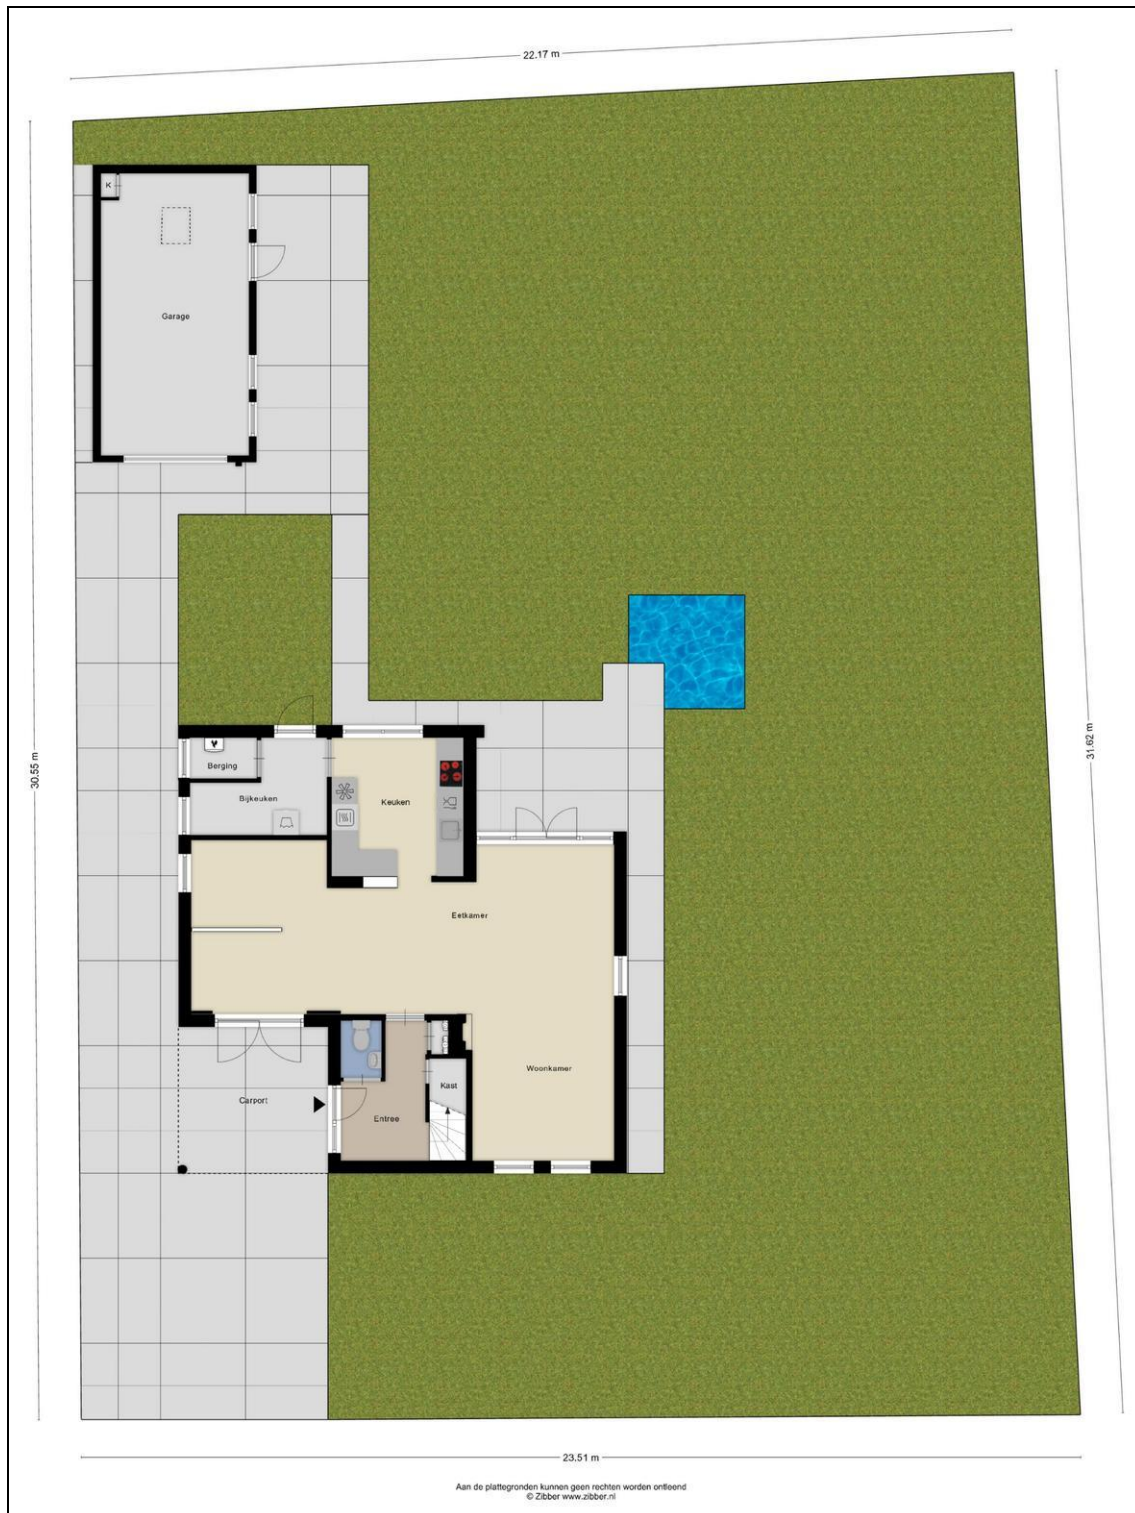

Begane grond + tuin