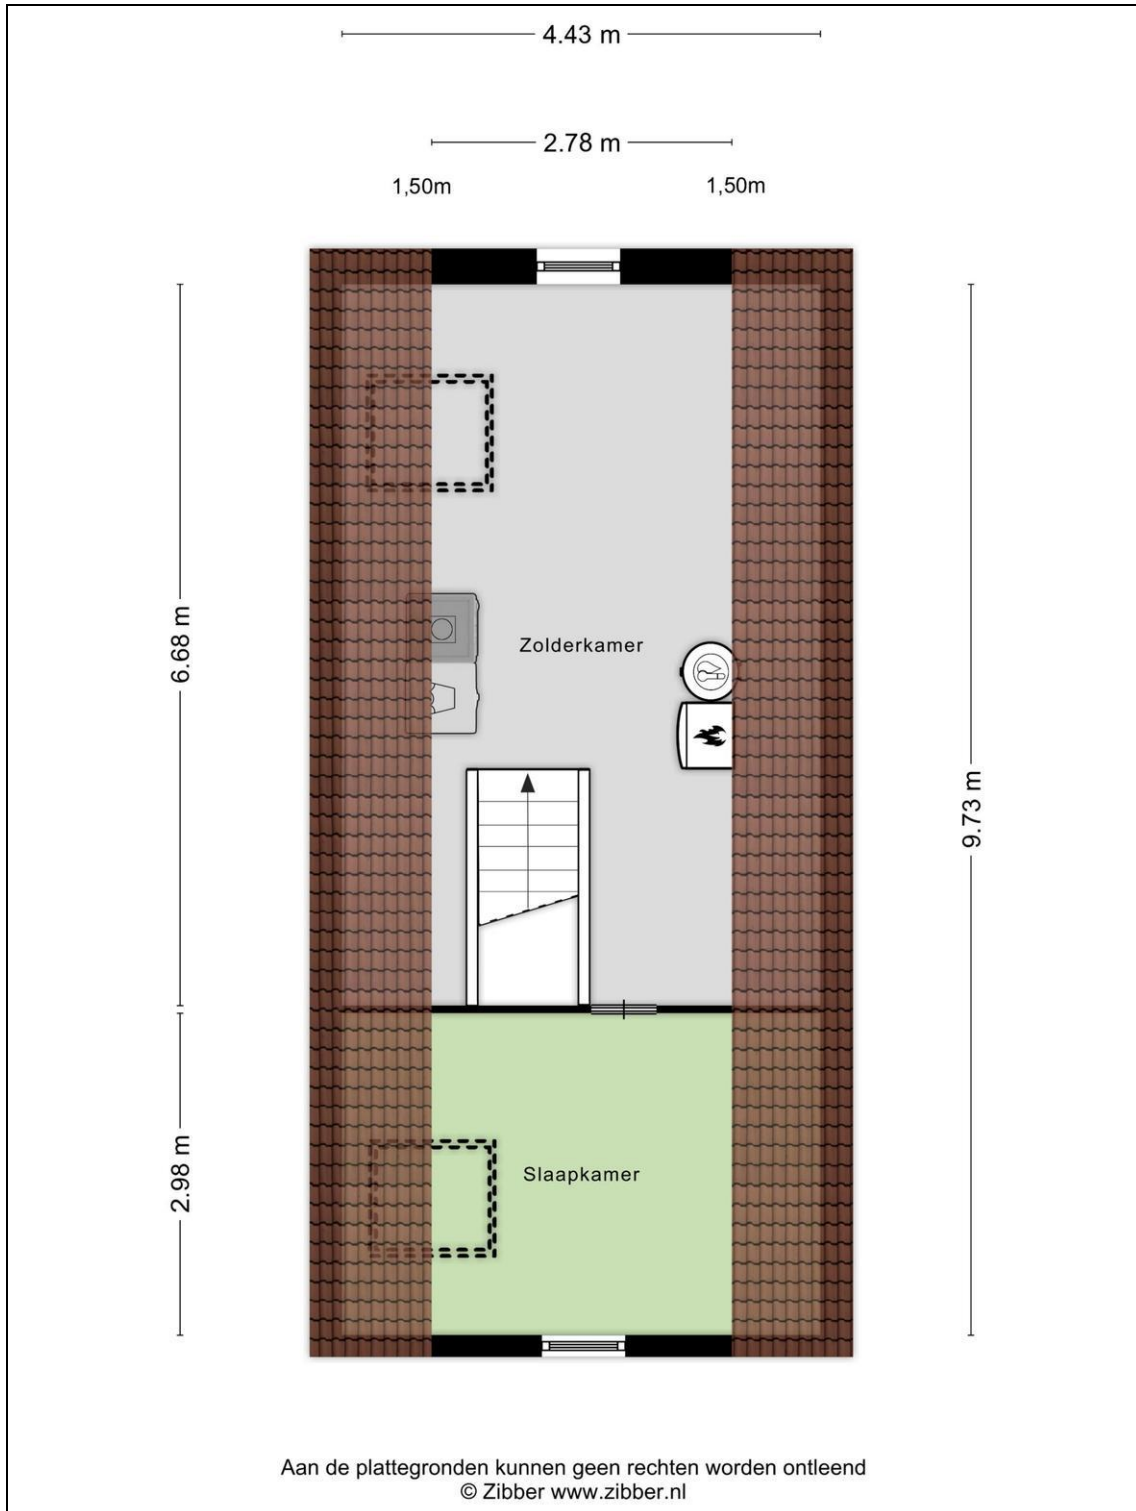

Plattegrond