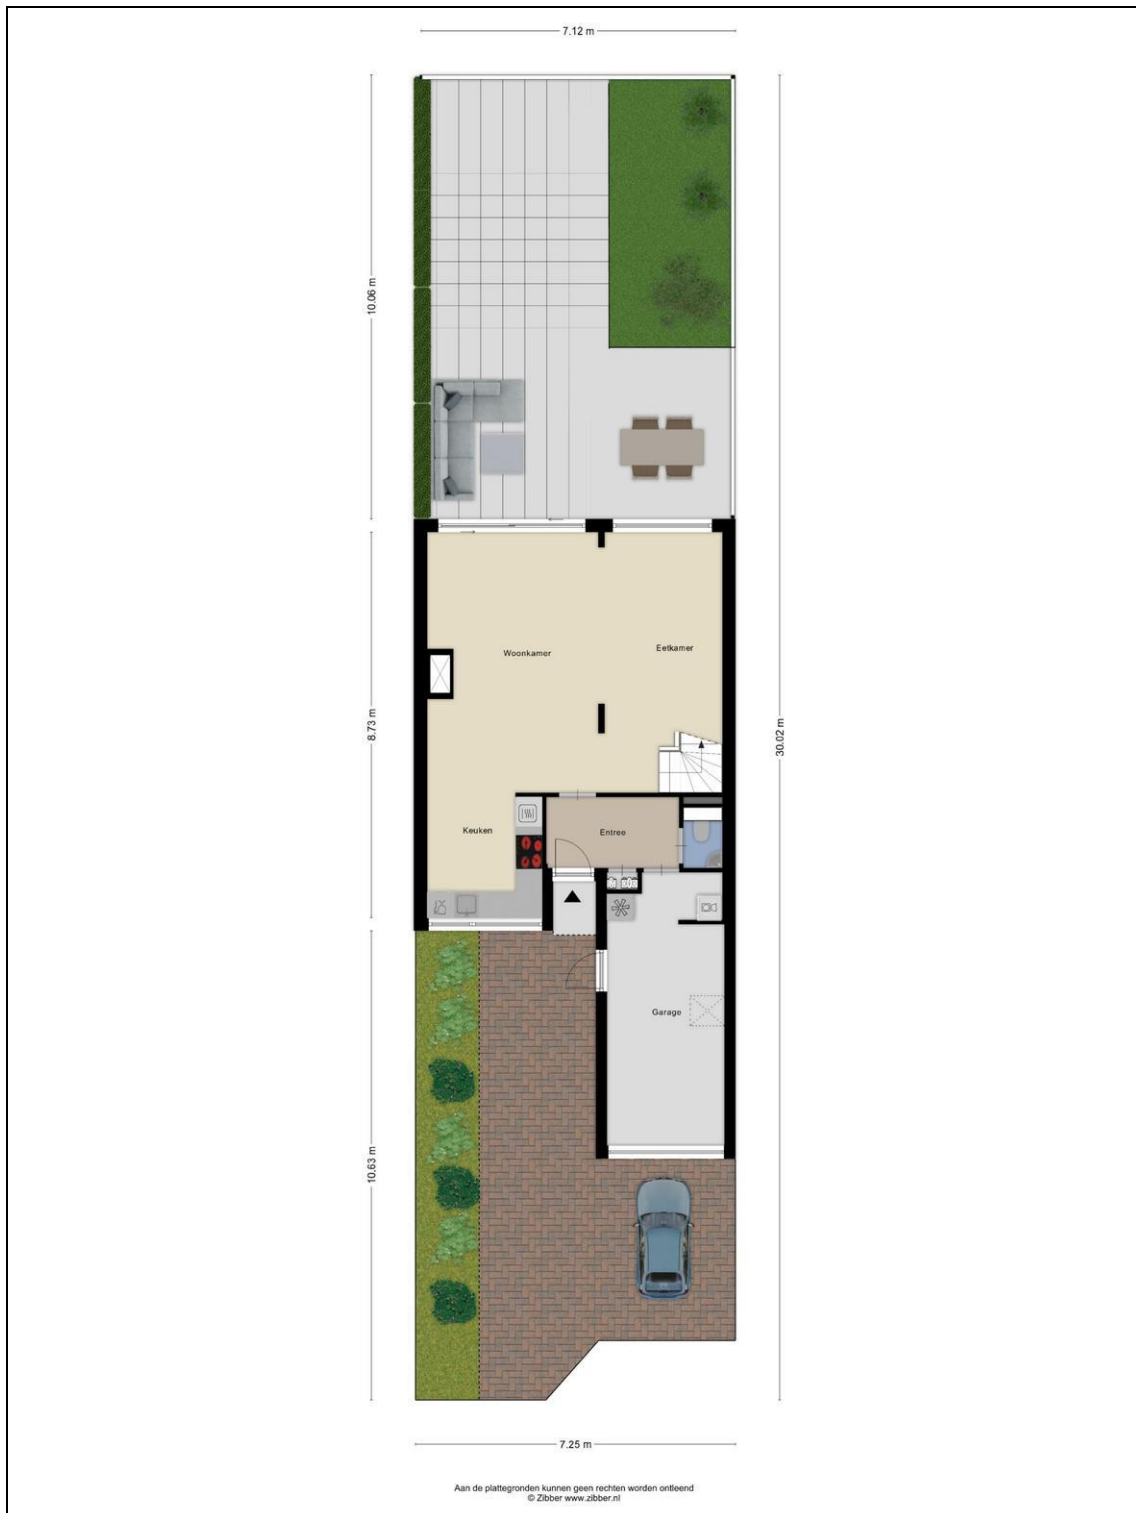

De indeling van de woning:

Als je vanuit de straat naar de woning kijkt, zie je direct de ruimte. Parkeren kan op eigen terrein en eventueel ook in de garage. Bij binnenkomst in de woning kom je in de ruime entree met meterkast en voldoende ruimte voor de garderobe. Van hieruit heb je ook toegang tot het toilet met fonteintje en de garage, waar tevens de wasmachine aansluiting is. De L-vormige keuken is aan de voorzijde gelegen en voorzien van een 4-pits elektrische kookplaat, afzuigkap, koelkast, combioven. De woonkamer is aan de tuinzijde gelegen en bijna 7 meter breed. Deze ruimte is niet alleen fijn dankzij de grote raampartijen en de lichtinval, ook is hier een open haard die zorgt voor warmte en gezelligheid. Middels de schuifpui is de achtertuin te bereiken die op het zuidoosten is gelegen. Hierdoor heb je al vroeg op de dag de zon in de tuin! Dankzij de diepte zijn er meerdere terrassen aanwezig en kun je alle kanten op! De eerste verdieping beschikt over 3 slaapkamers en de badkamer. Er zijn twee slaapkamers aan de achterzijde van verschillend formaat, waarvan één slaapkamer toegang verleent naar het balkon die eveneens op het zuidoosten is gelegen. Aan de voorzijde is de derde slaapkamer gesitueerd samen met de badkamer die recentelijk is vernieuwd. Deze heeft een moderne uitstraling en is voorzien van een inloofdouche, een groot ligbad, een tweede toilet, een wastafel met meubels. Middels de overloop en de vaste trap is de tweede verdieping bereikbaar. Hier is de vierde slaapkamer die is uitgerust met een dakkapel. Hierdoor is dit een fijne ruime slaapkamer over de lengte van de woning. Aan de andere zijde is een groot dakraam. De voorzolder is eveneens uitgerust met een dakraam. Tevens is er een aparte stookruimte met de cv-ketel (Remeha Calenta, 2012).

Foto's

Foto's

Foto's

Begane grond + tuin

Begane grond

1e verdieping

2e verdieping

Kadaster