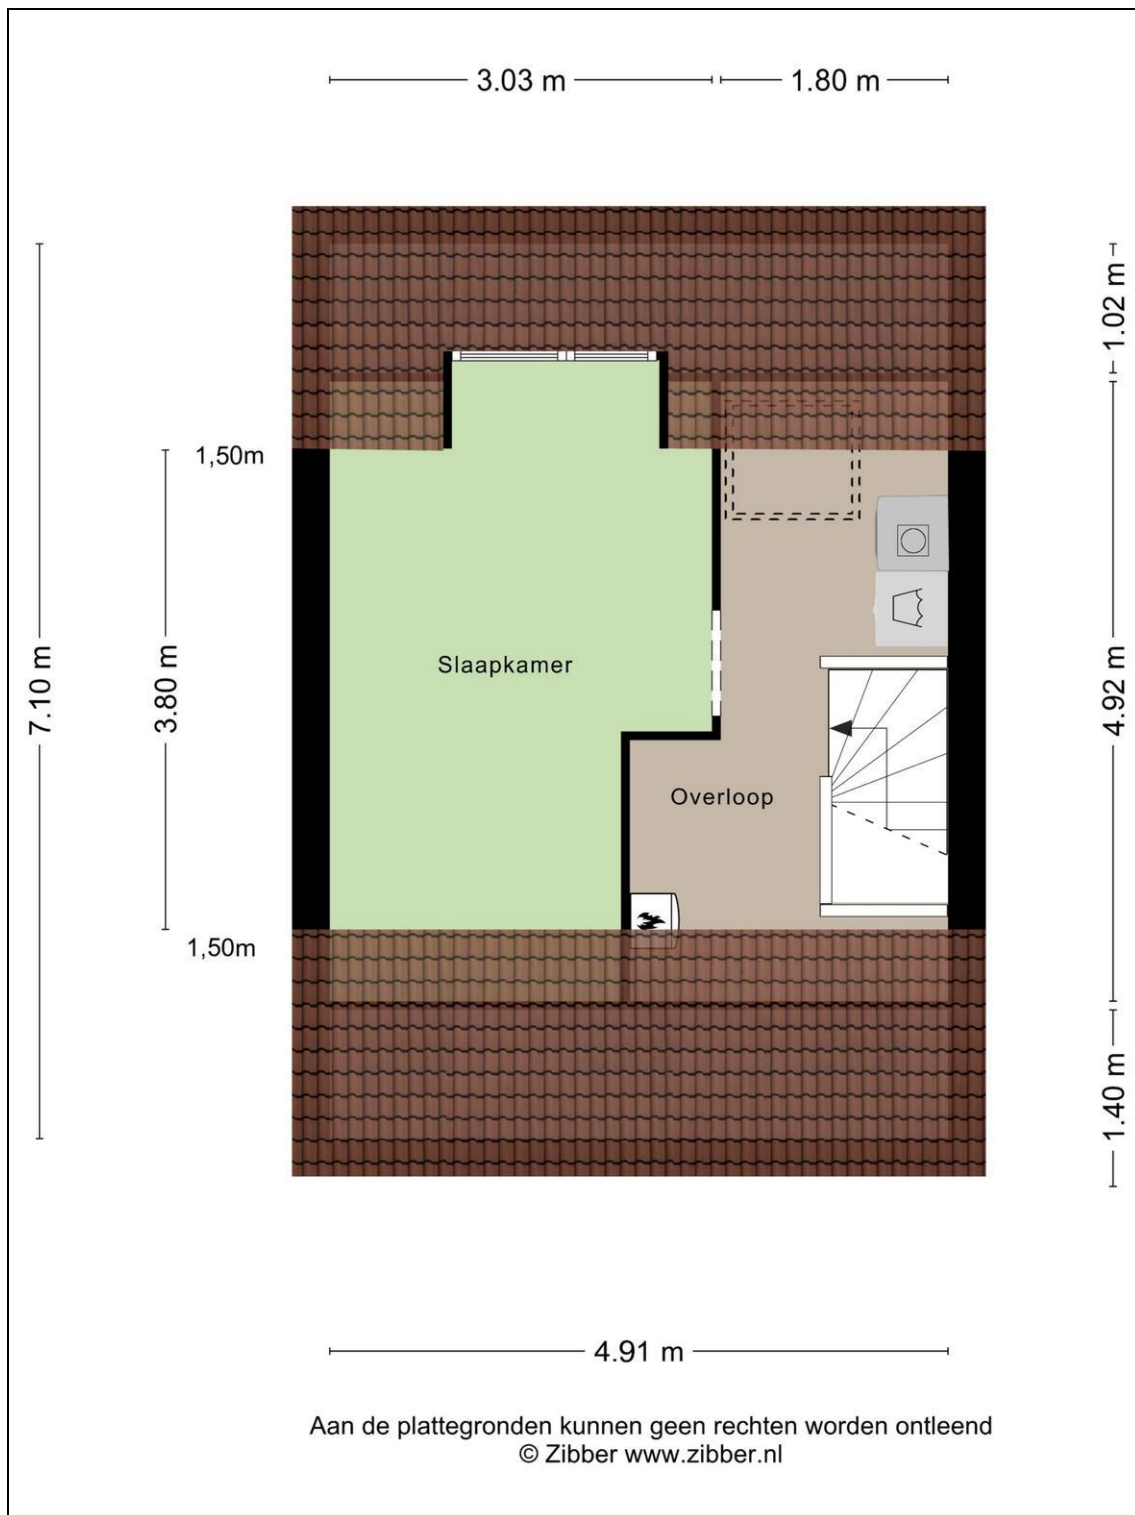

De indeling van de woning:

De voortuin van deze woning grenst aan het trottoir met groenstrook. Tevens is de entree bereikbaar die een inbouwkast voor een garderobe heeft en die toegang biedt tot de meterkast, het toilet met fonteintje en de trap naar de eerste verdieping. Wanneer je verder loopt sta je in de ruime woonkamer, die eveneens voorzien is van een laminaatvloer. De woonkamer is extra groot dankzij de aanbouw! Je geniet hier van ruim 8 meter lengte en de openslaande deuren naar de achtertuin. Ideaal is deze tuin, die is bijna 12 meter en op het zonnige zuiden gelegen. Ook beschikt de tuin over een losstaande kunststof berging. De keuken is aan de voorzijde gelegen en beschikt over een 6-pits gasfornuis met oven, een afzuigkap en een losstaande Amerikaanse koel-/vriescombinatie. Aansluitend is de frontberging die nu fungeert als bijkeuken toegankelijk. Hier is de vaatwasser geplaatst.

Begane grond + tuin

Begane grond

1e verdieping

2e verdieping

Berging

Aan de plattegronden kunnen geen rechten worden ontleend
© Zibber www.zibber.nl

Kadaster

Kadastrale gegevens	
Adres	Dinkel 56
Postcode / Plaats	1703 HV Heerhugowaard
Gemeente	Heerhugowaard
Sectie / Perceel	P / 1779
Oppervlakte	127 m ²
Soort	Volle eigendom