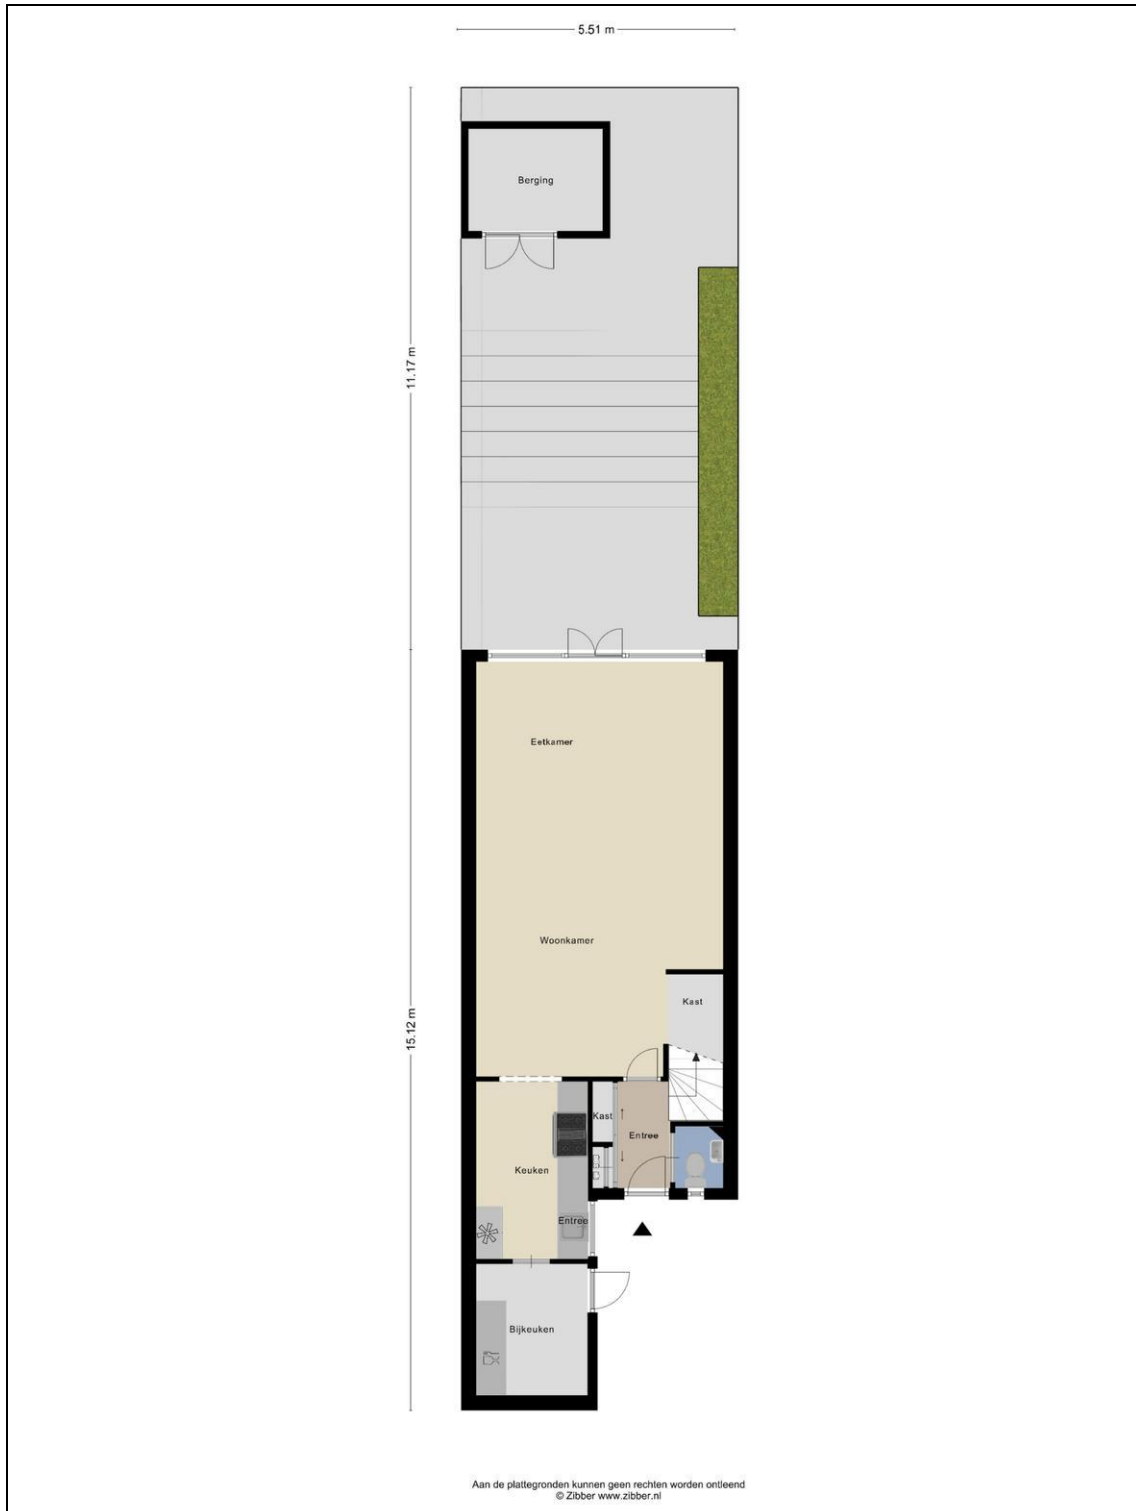

Begane grond + tuin