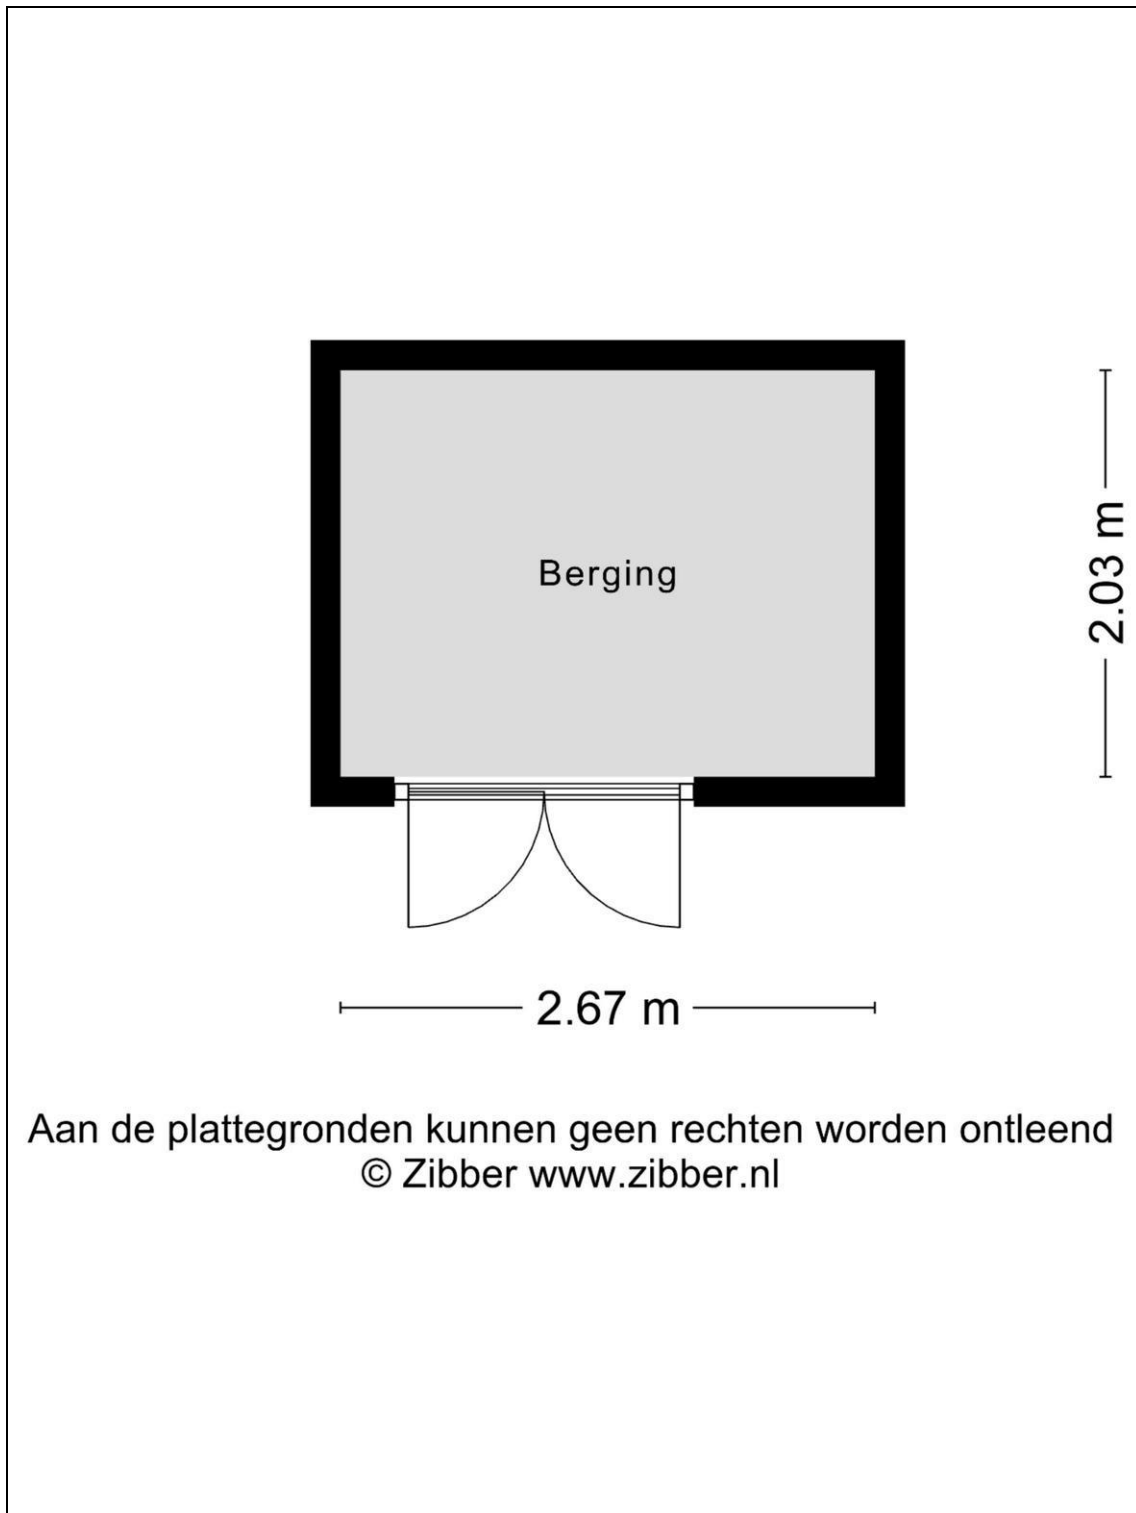

Begane grond + tuin

Begane grond

1e verdieping

2e verdieping

Berging

Aan de plattegronden kunnen geen rechten worden ontleend
© Zibber www.zibber.nl

Kadaster

Kadastrale gegevens	
Adres	Dinkel 56
Postcode / Plaats	1703 HV Heerhugowaard
Gemeente	Heerhugowaard
Sectie / Perceel	P / 1779
Oppervlakte	127 m ²
Soort	Volle eigendom