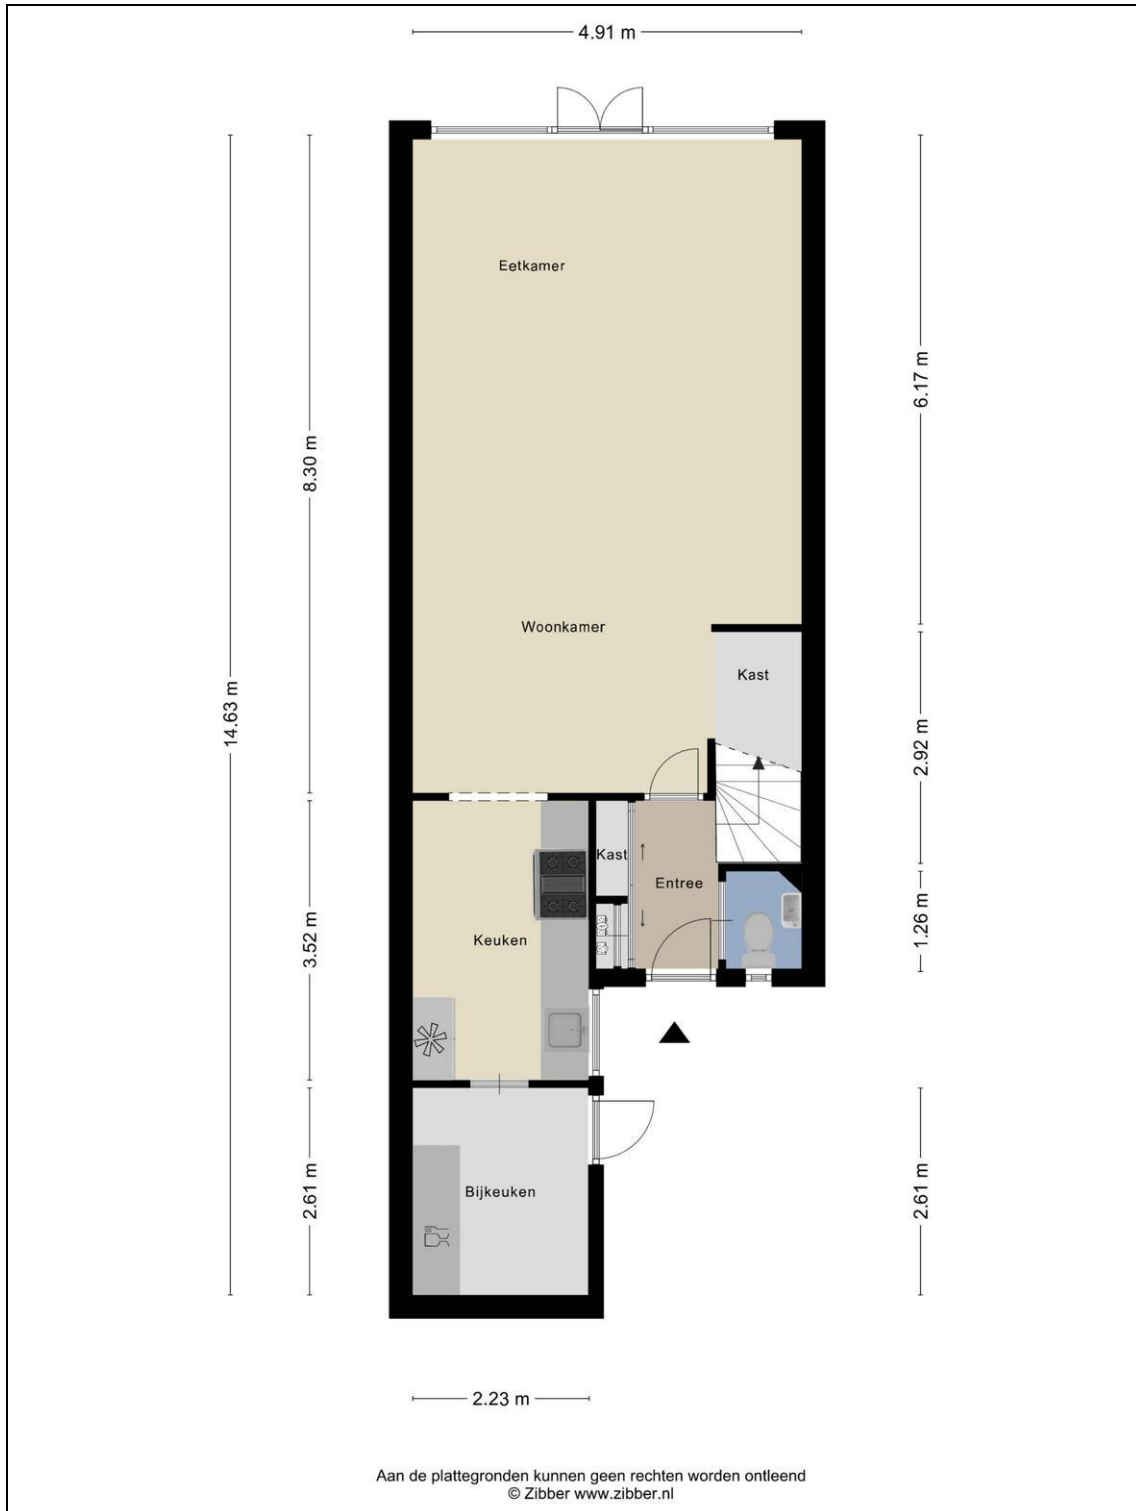

Begane grond