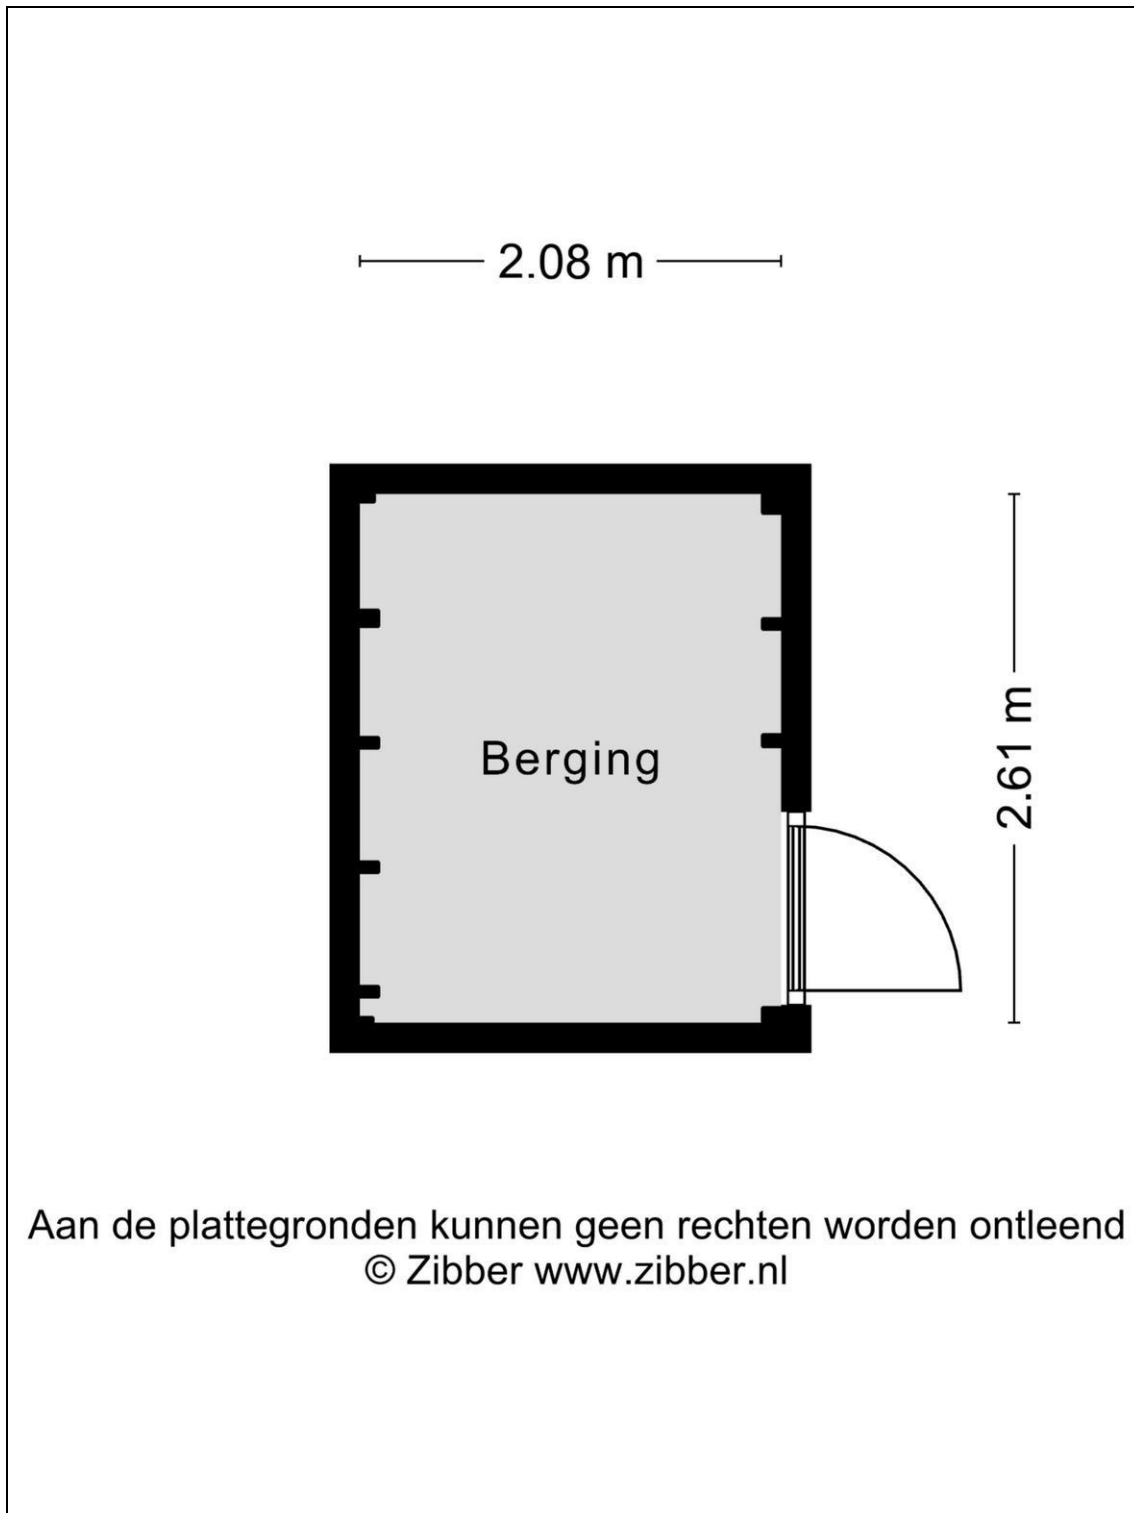

Foto's

Begane grond + tuin

Begane grond

Berging

Parkeerplaats

Kadaster

Kadastrale gegevens	
Adres	Zuidje 20 b
Postcode / Plaats	1636 XC Schermerhorn
Gemeente	Schermer
Sectie / Perceel	C / 1789
Oppervlakte	m ²
Soort	Volle eigendom