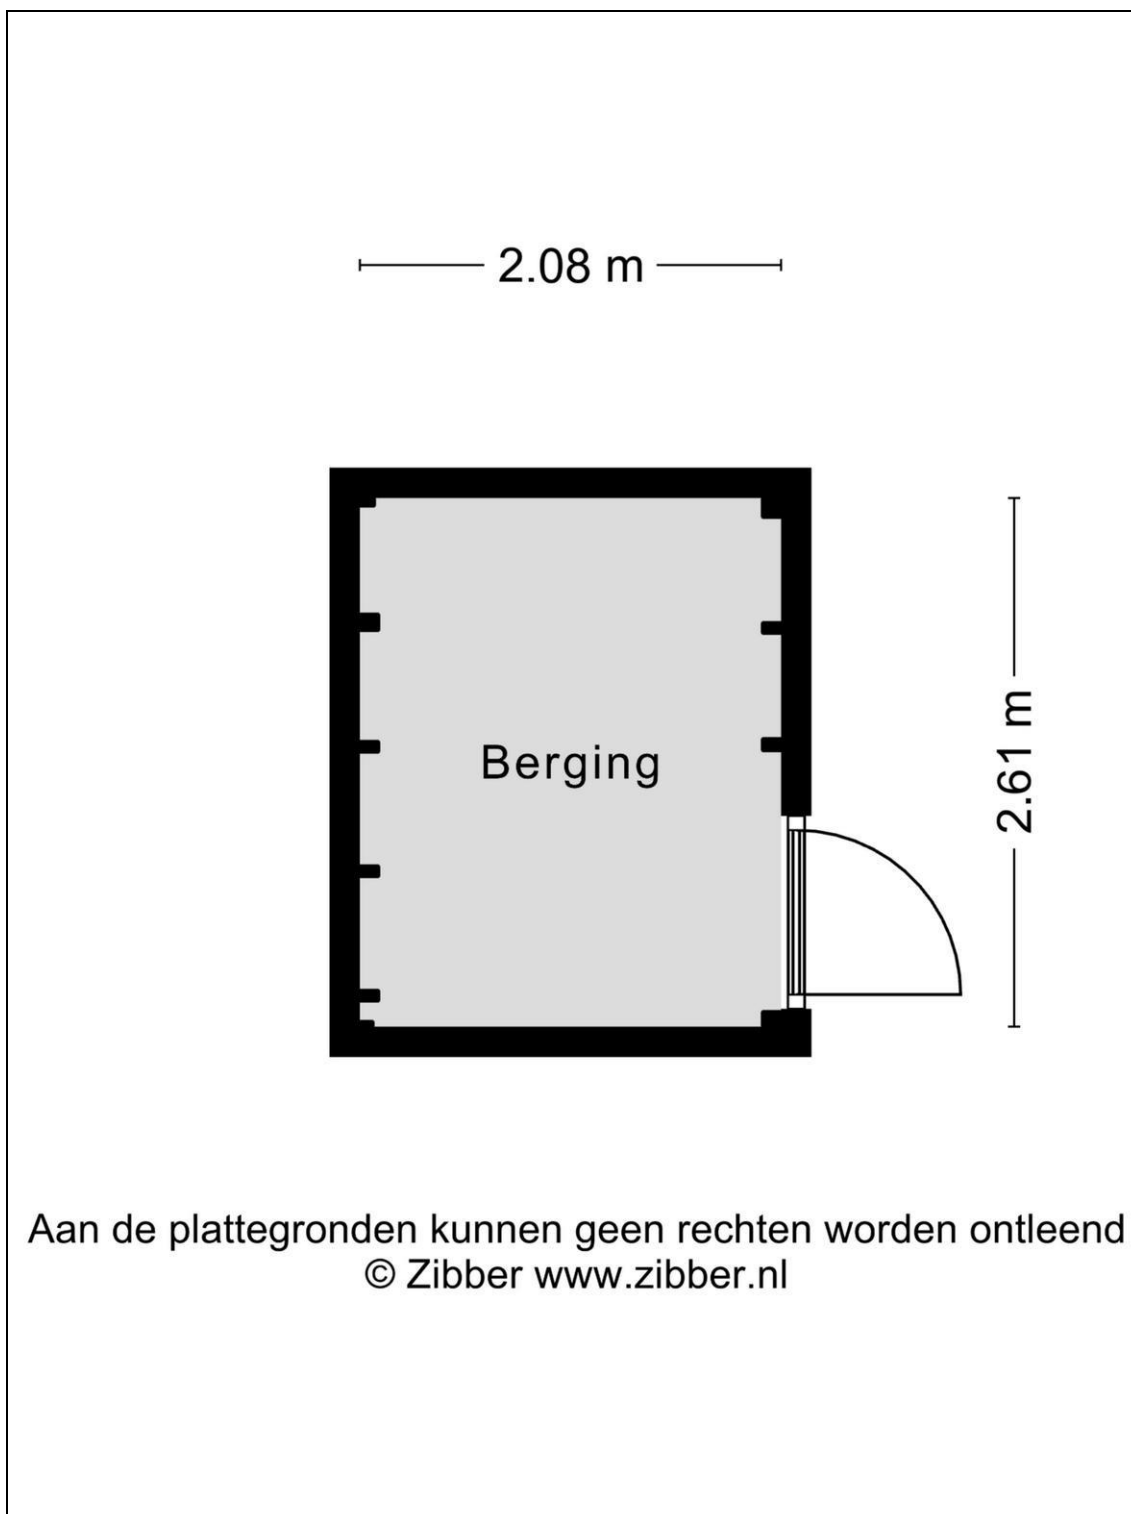

Foto's

Begane grond + tuin

Begane grond

Berging

Parkeerplaats

Kadaster

Kadastrale gegevens	
Adres	Zuidje 20 B
Postcode / Plaats	1636 XC Schermerhorn
Gemeente	Schermer
Sectie / Perceel	C / 1789
Oppervlakte	m ²
Soort	Volle eigendom